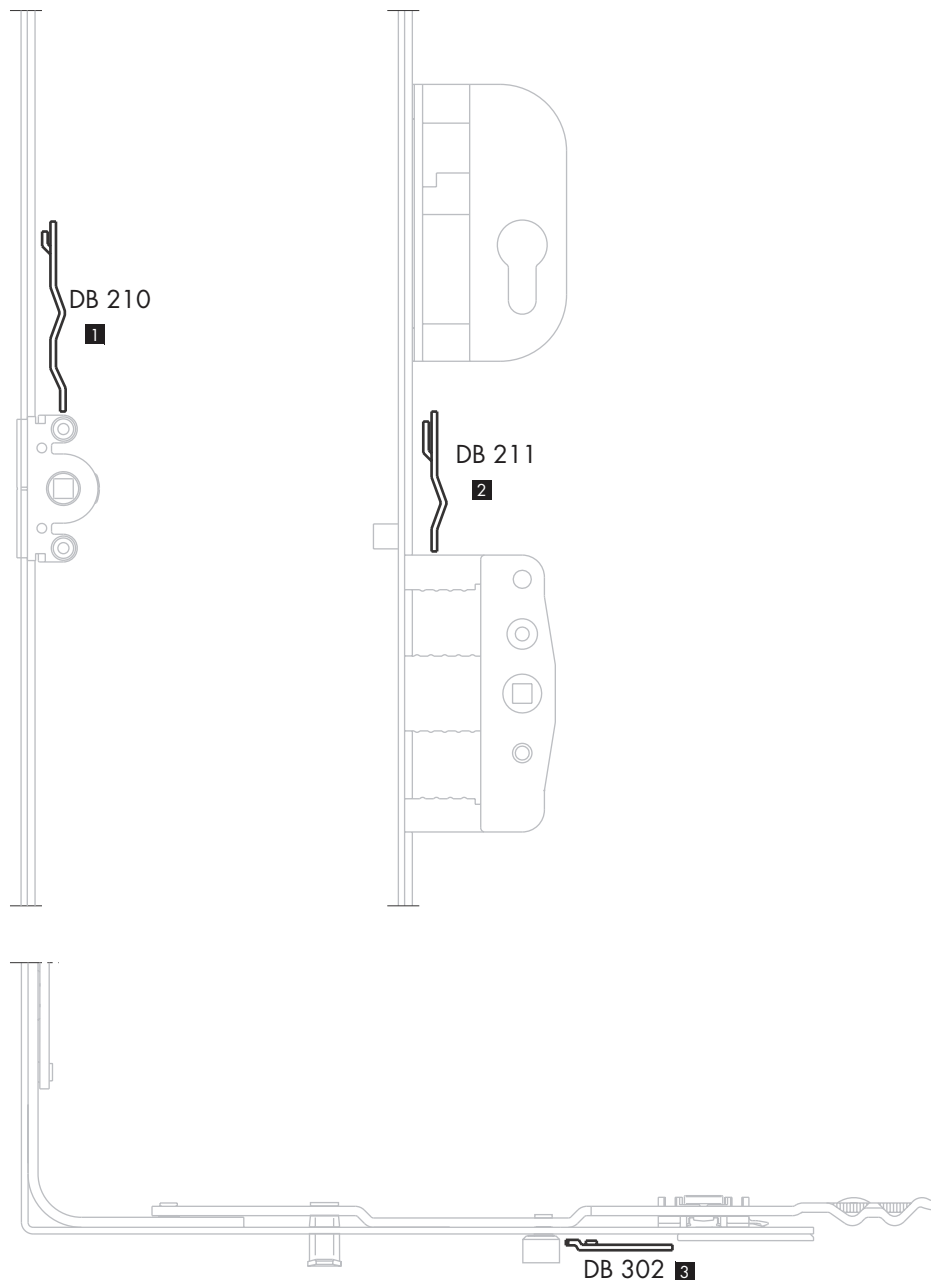

Drehbegrenzer

Travel restrictor
Limiteur de course

A300

DB

Der Getriebehub wird auf 90° begrenzt
The movement of the espagnolette is restricted at 90°
Le mouvement des crémones est limité à 90°

1 Für Getriebe, Dornmaß 15,5 mm, 90° Begrenzung
For espagnolettes, 15,5 mm backset, restriction at 90°
Pour crémones, entrée 15,5 mm, limitation à 90°

2 Für Türgetriebe, 90° - Begrenzung
For door espagnolettes, restriction at 90°
Pour crémones de portes, limitation à 90°

3 Für Kippverriegelung KV7___/KV8___, Getriebe GK807/
GK880, 90° Begrenzung
For Security tilt lock KV7___/KV8___, espagnolettes
GK807, GK880, restriction at 90°
Pour verrouilleur basculant de sécurité KV7___/KV8___,
crémones GK807, GK880, limitation à 90°

Materialnummer Material number Référence	Materialkurztext Description Désignation
DB210- _____	Drehbegrenzer
DB211- _____	Drehbegrenzer
DB302- _____	Drehbegrenzer