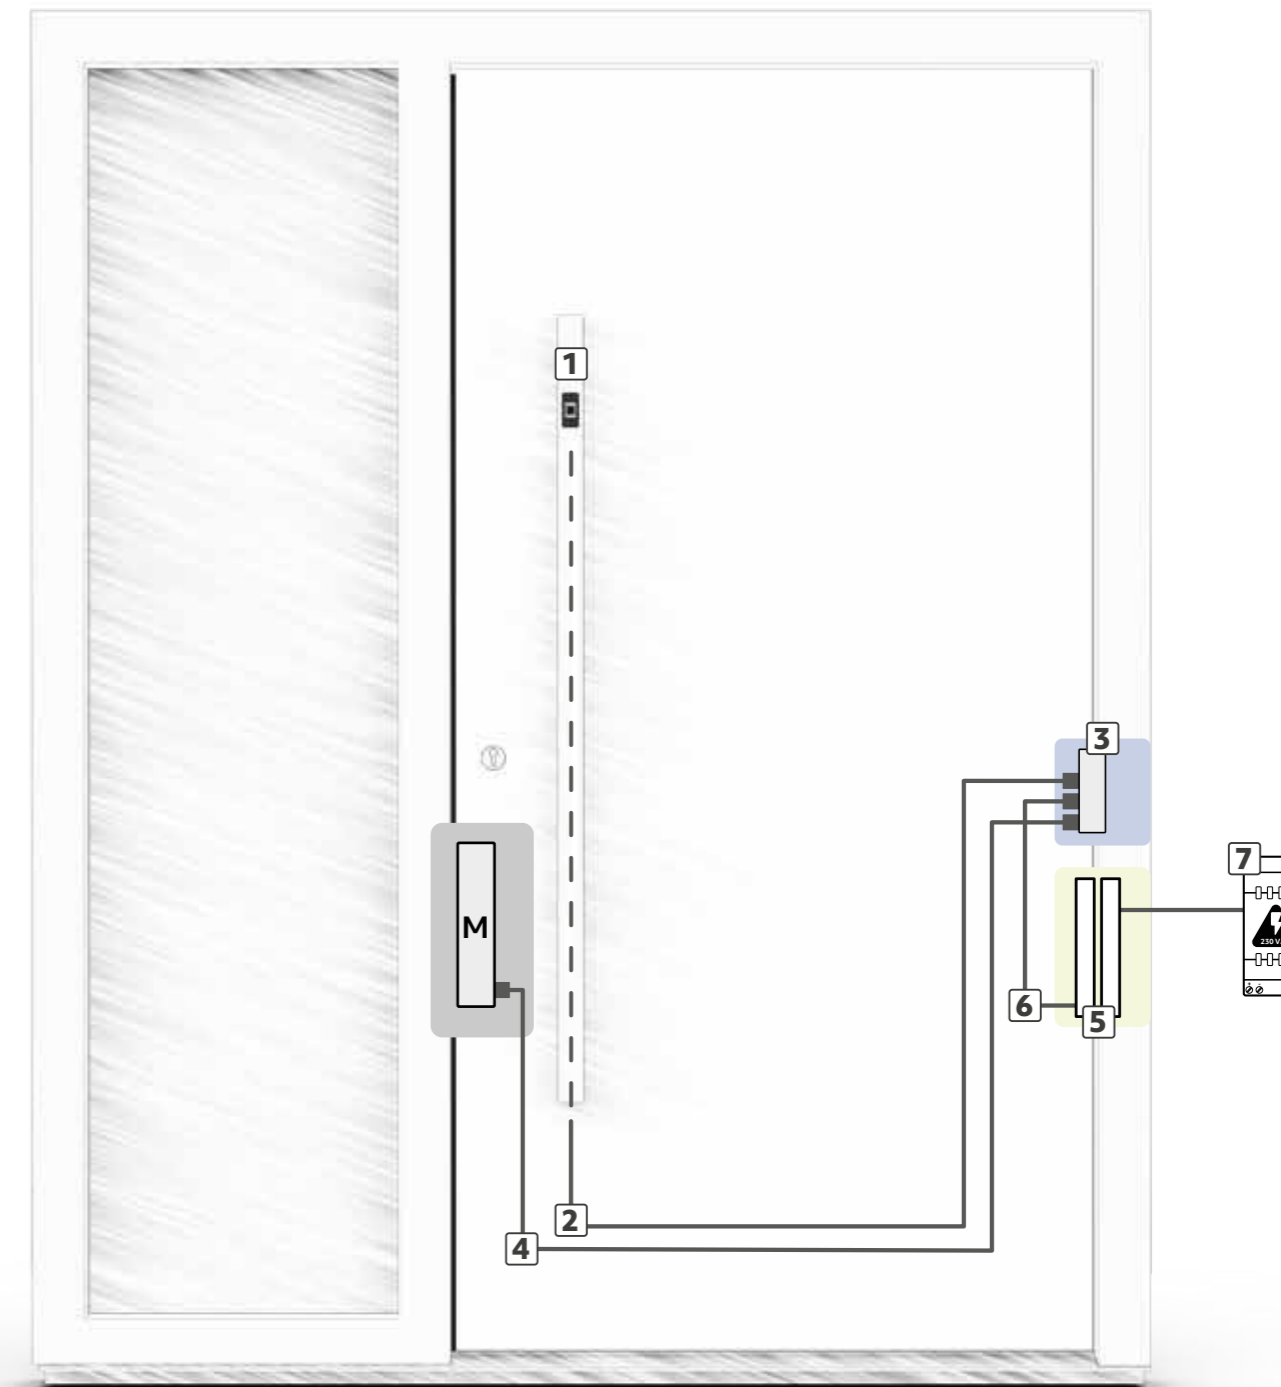

ekey dLine – system

1. **1 ekey dLine czytnik linii papilarnych + element ozdobny**
2. **2 ekey dLine kabel czytnik linii papilarnych-urządzenie sterujące**
3. **3 ekey dLine urządzenie sterujące + płyta montażowa**
4. **4 ekey dLine kabel urządzenia sterującego-zamek z napędem**
   Składnik opcjonalny:
   Wymagany w przypadku, jeśli zamek z napędem dostarczony został bez kabla.
5. **5 ekey dLine przejście kabla**

Akcesoria opcjonalne:

1. **6 ekey dLine kabel urządzenie sterujące-przejście kabla**
   Składnik opcjonalny:
   Jest wymagane, jeśli nie jest stosowane ekey dLine przejście kabla.
2. **7 ekey zasilacz sieciowy**