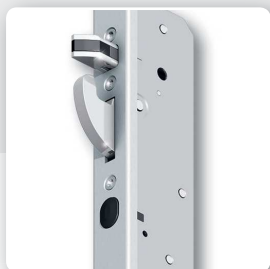

## autosafe 835 – przekonujące właściwości

**Łagodne i pewne zamykanie** – dzięki tłumiacemu hałas mechanizmowi wewnętrznemu i technologii DuoSecure dla dodatkowego bezpieczeństwa.

**Komfortowa zapadka** – dla zamykania bez oporu.

**Duża oszczędność energii** dzięki ciągłemu uszczelnieniu przez regulowane zaczepy i automatyczny zamek ryglowy.

**Zabezpieczone przed manipulacjami, nieulegające zużyciu i niewrażliwe na zabrudzenia** wywołanie magnetyczne kombinacji bolców zapadkowych/haków.