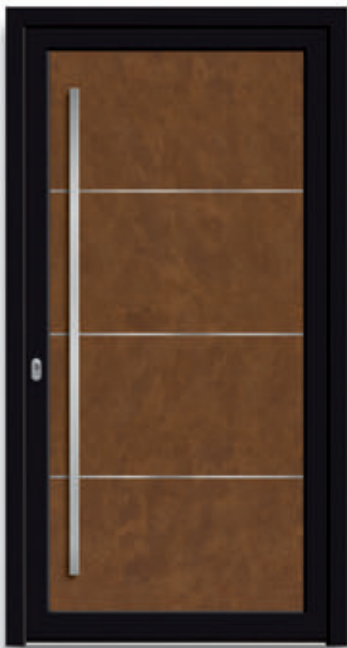

A

5813-48

B

C

A | **Modell 5177-48** | Rahmen –
Edelstahloptik | RUSTICO DESIGN
Extras: Glas Satinato weiß
Griff: 9025-13 Edelstahl

B | **Modell 5813-48** | Lisenen –
Edelstahloptik | RUSTICO DESIGN
Griff: 1044-13 Edelstahl, auf Türblatt
montiert

C | **Modell 5563-48** | Rahmen –
Edelstahloptik | RUSTICO DESIGN
Extras: Glas Satinato weiß
Griff: 9026-13 Edelstahl