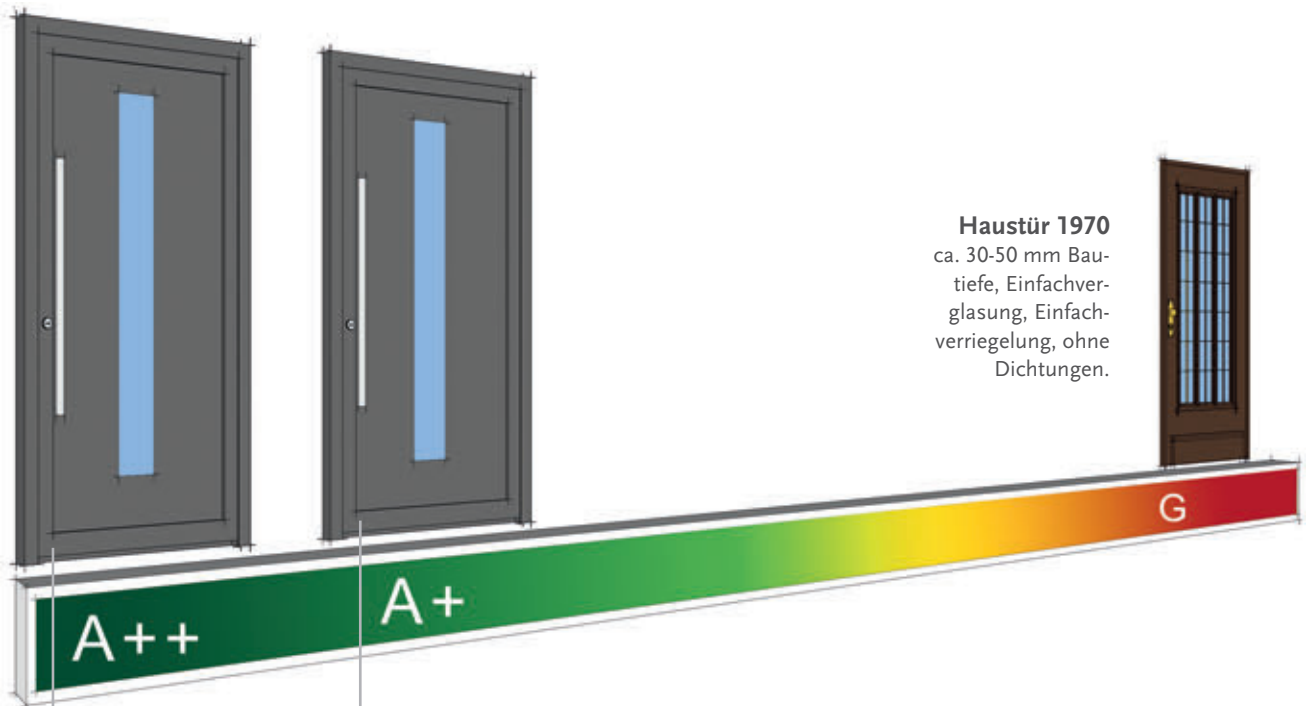

Haustür 1970
ca. 30-50 mm Bautiefe, Einfachverglasung, Einfachverriegelung, ohne Dichtungen.