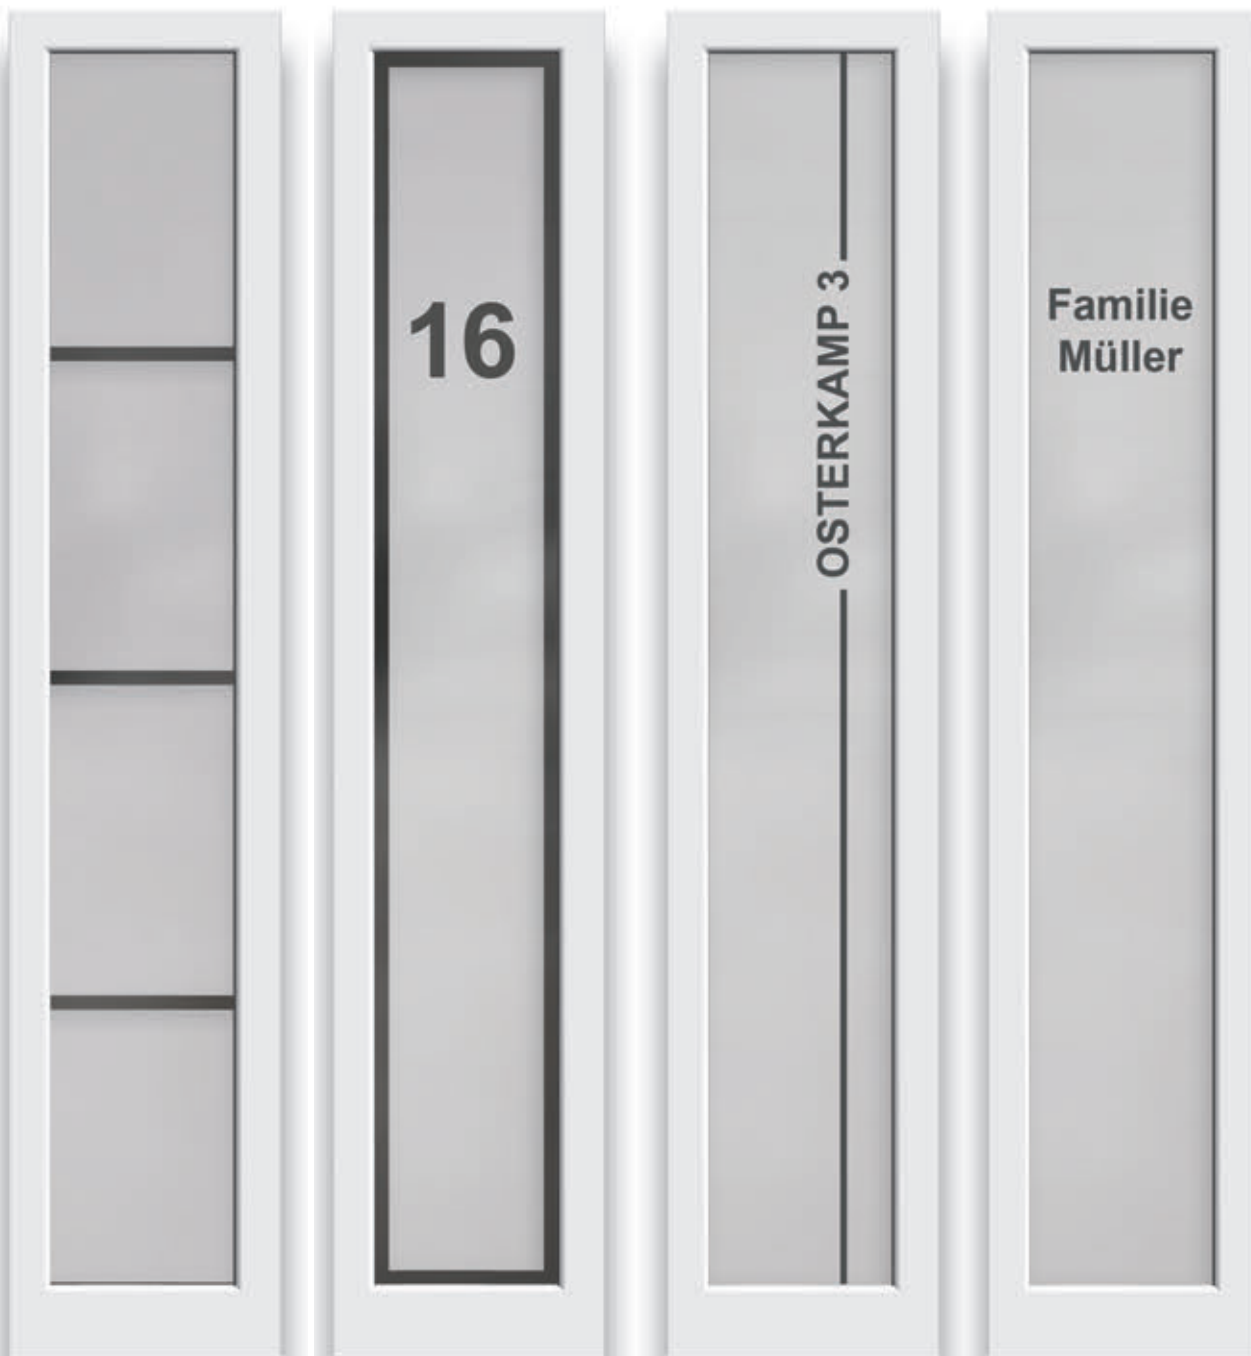

Verglasung „mattiertes Glas mit klarem Rand“.

„Der Klassiker“ –
passt zu jedem Modell.
Modern und stilsicher.
Beispiel auf Seite 94.

Verglasung „mattiertes Glas mit klaren Streifen“ – optional klare Streifen + klarer Rand.