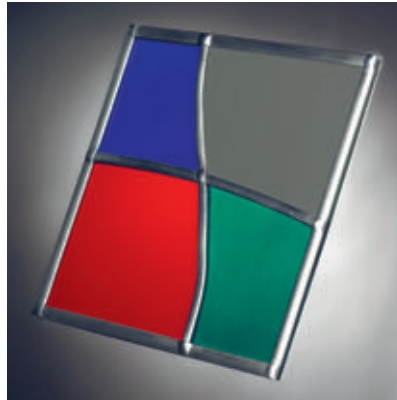

Silvit weiß

Dekorfacette

Kunststoff-Dekorfacetten erzeugen faszinierende Lichtreflexe. Dekorfacetten haben die Anmutung echter Facettengläser und sind modellabhängig in klar sowie den Farben Blau, Grün oder Rot erhältlich. Die erhabenen Motive befinden sich geschützt im Scheibenzwischenraum, wobei die Innenscheibe aus Einscheiben-Sicherheitsglas besteht.