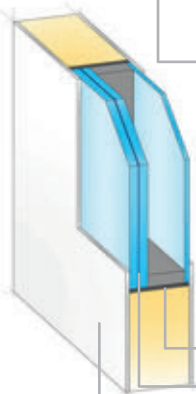

Sicherheitspaket 2 (geschlossene Kunststoff-Modelle)

Geprüfte Sicherheit der geschlossenen Haustürfüllung nach Widerstandsklasse RC2.

Zum Erreichen dieser Widerstandsklasse wird in der Mitte des Dämmkerns vollflächig eine 1,5 mm starke, RC2 geprüfte Aluminiumplatte eingeklebt.

RC2 geprüfte Aluminiumeinlage

Sicherheitspaket 2 (geschlossene und verglaste Aluminium-Modelle)

Geprüfte Sicherheit der verglasten Aluminium-Haustürfüllung nach Widerstandsklasse RC2.

Die Oberflächen bestehen aus hochwiderstandsfähigem, RC2 geprüften Aluminium.

Verglasung außen aus 10 mm starkem Verbundsicherheitsglas (P4A). Die Verglasung wird umlaufend mit Spezialkleber in den Lichtausschnitt eingeklebt.

zusätzliche Verklebung

P4A Verbundsicherheitsglas 10 mm

RC2 geprüfte Aluminiumdeckschicht