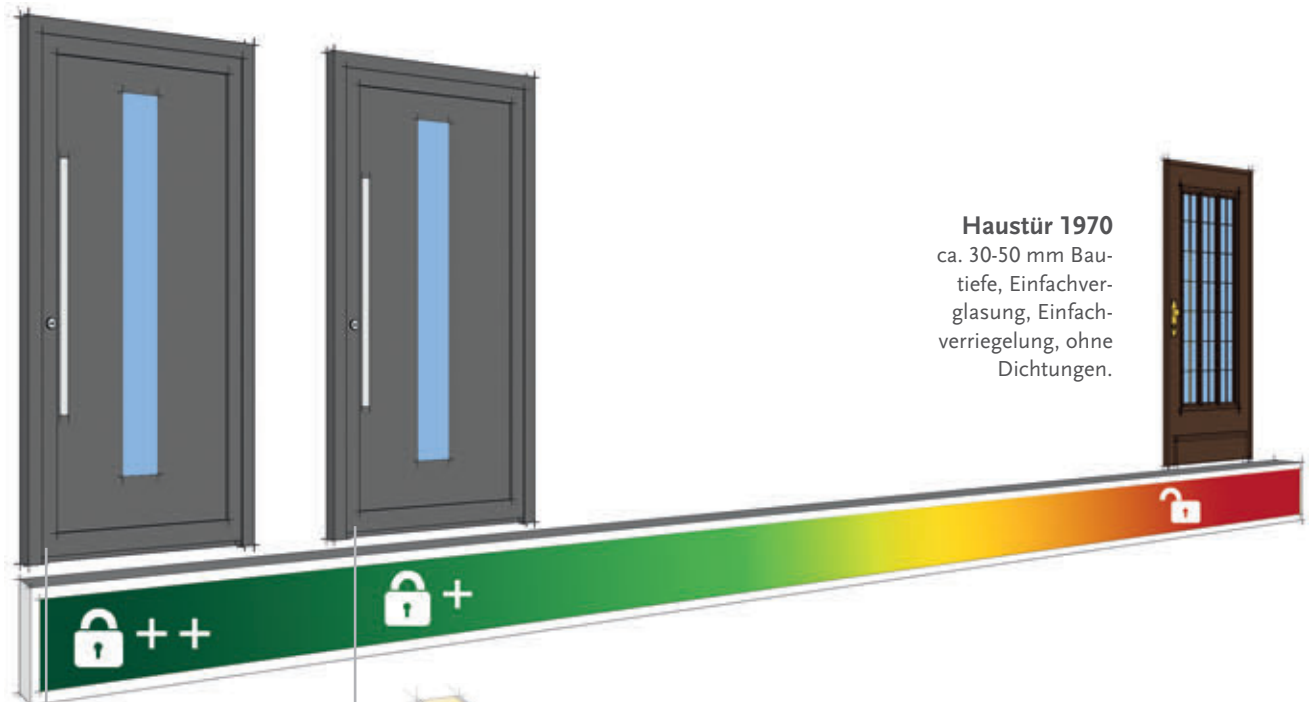

SICHERHEIT

Haustür 1970
ca. 30-50 mm Bautiefe, Einfachverglasung, Einfachverriegelung, ohne Dichtungen.