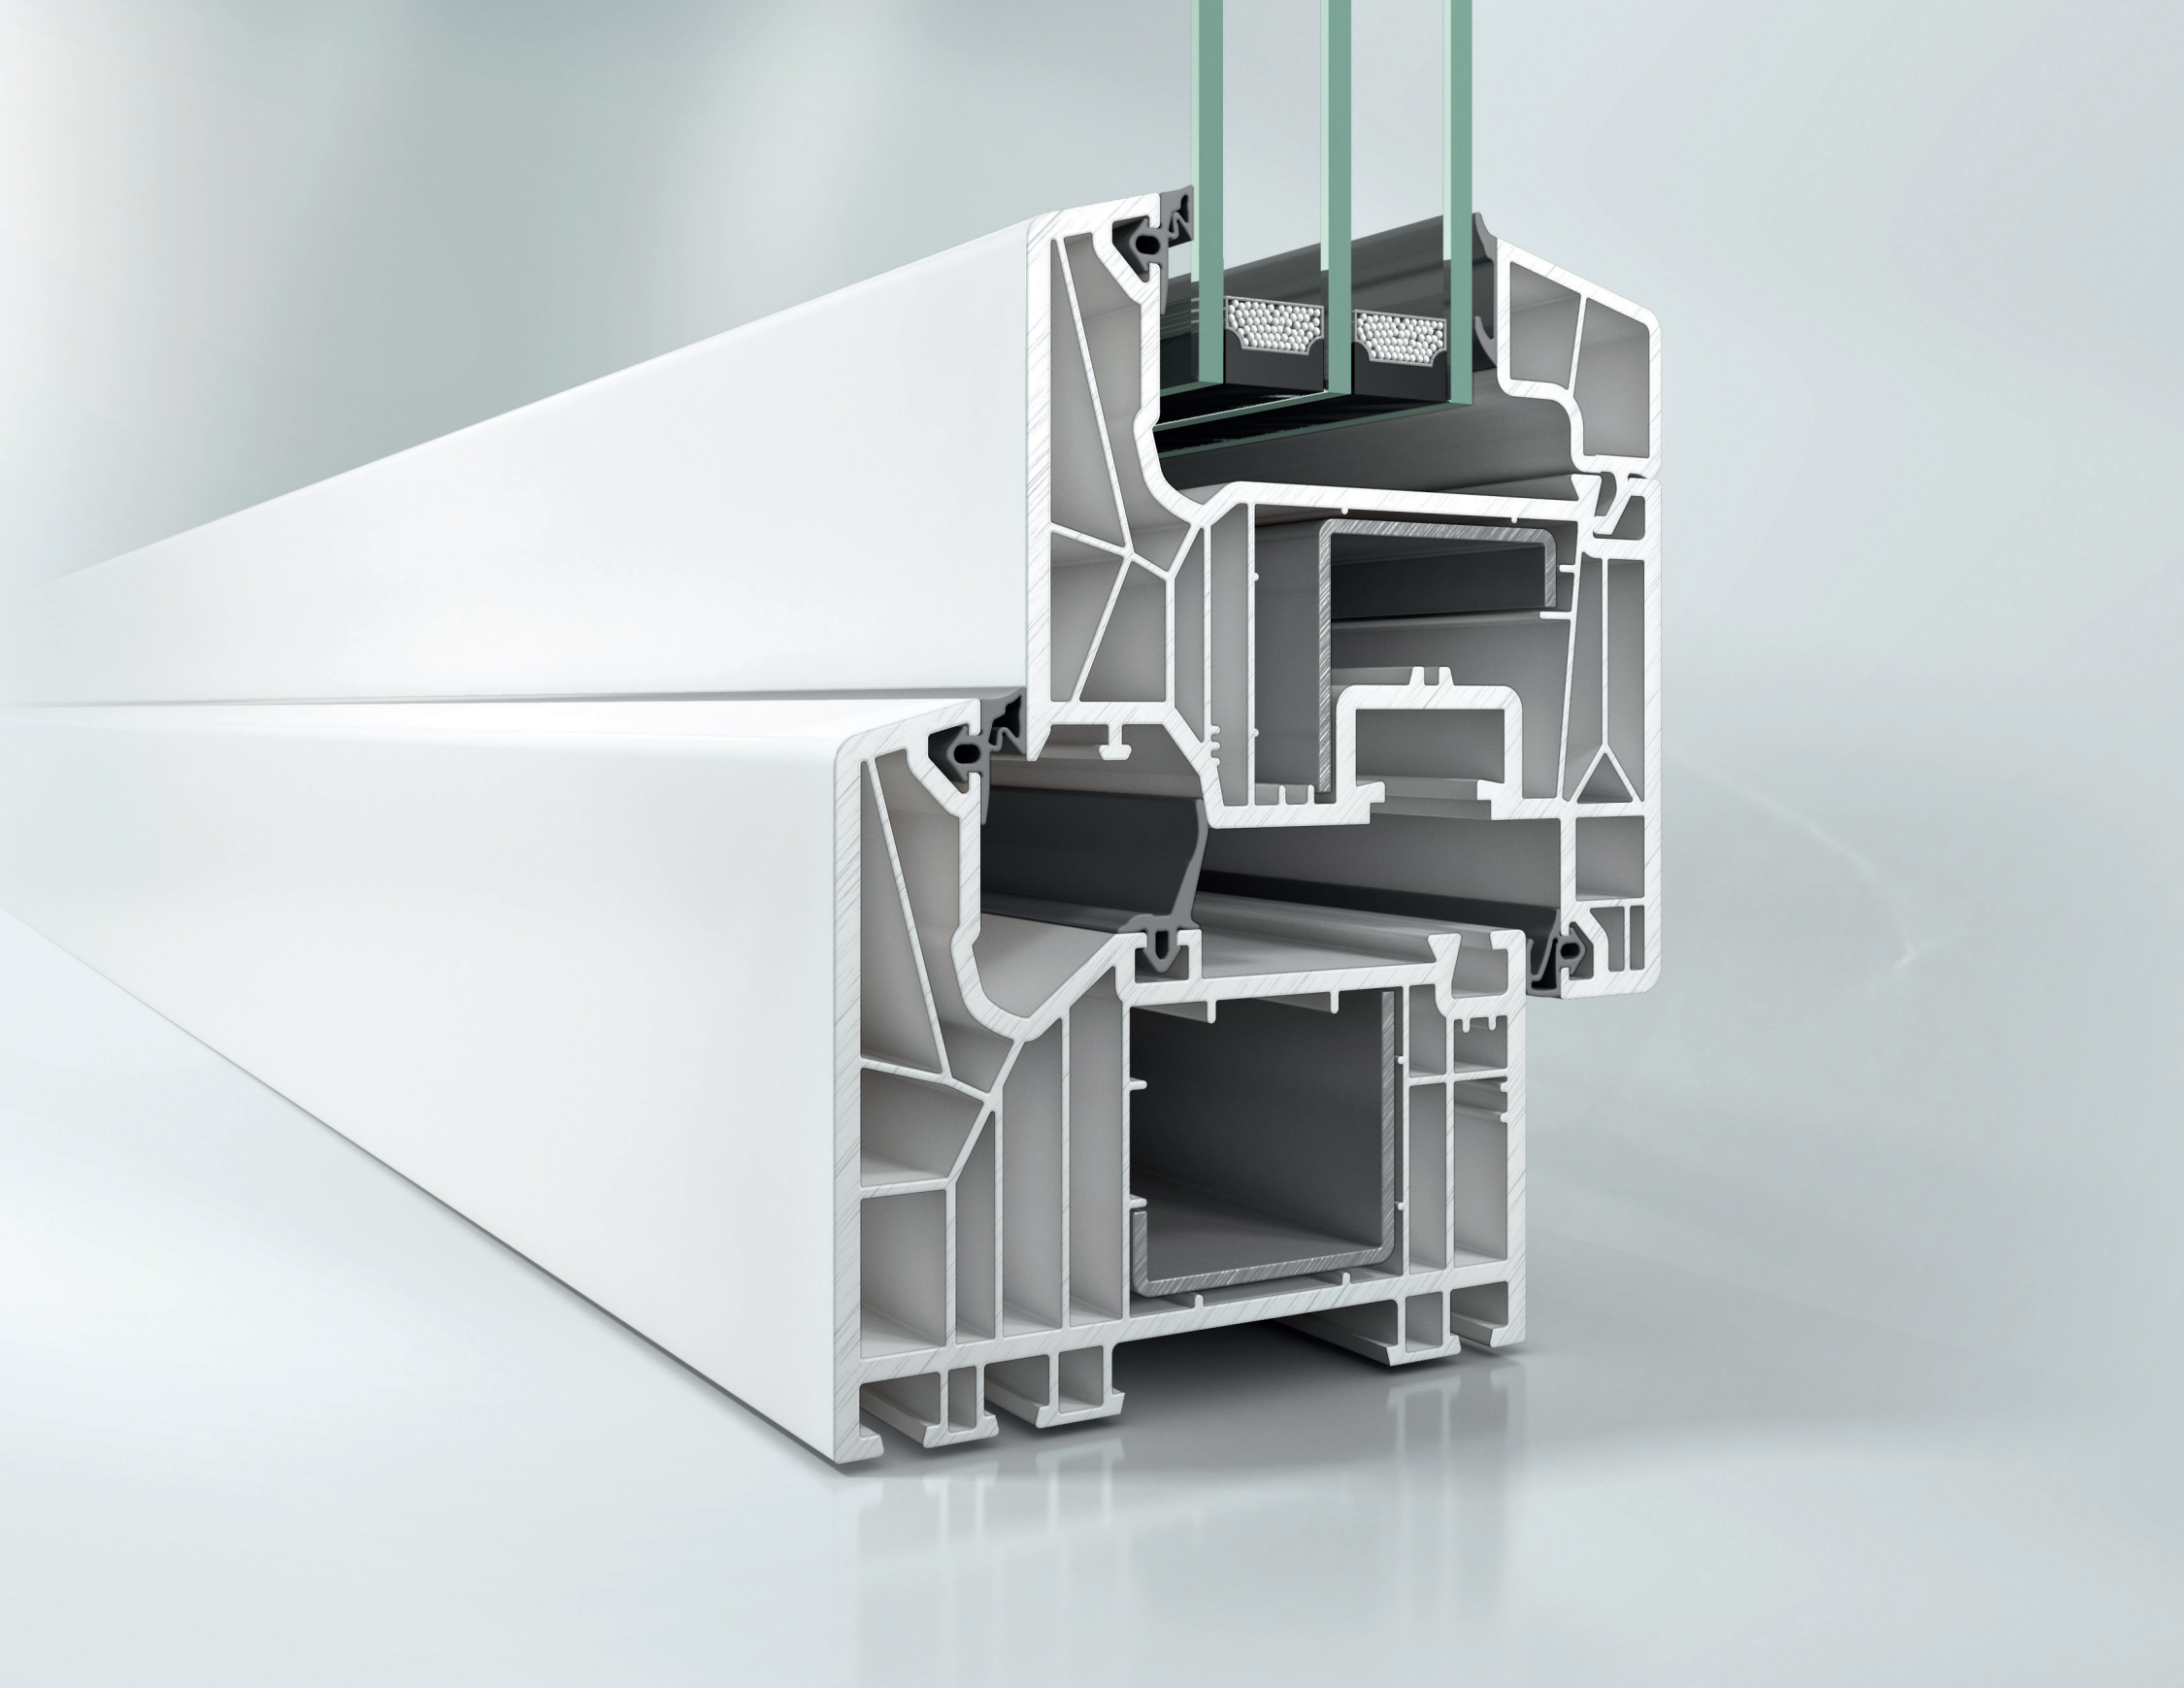

SCHÜCO
LIVING 82 MD