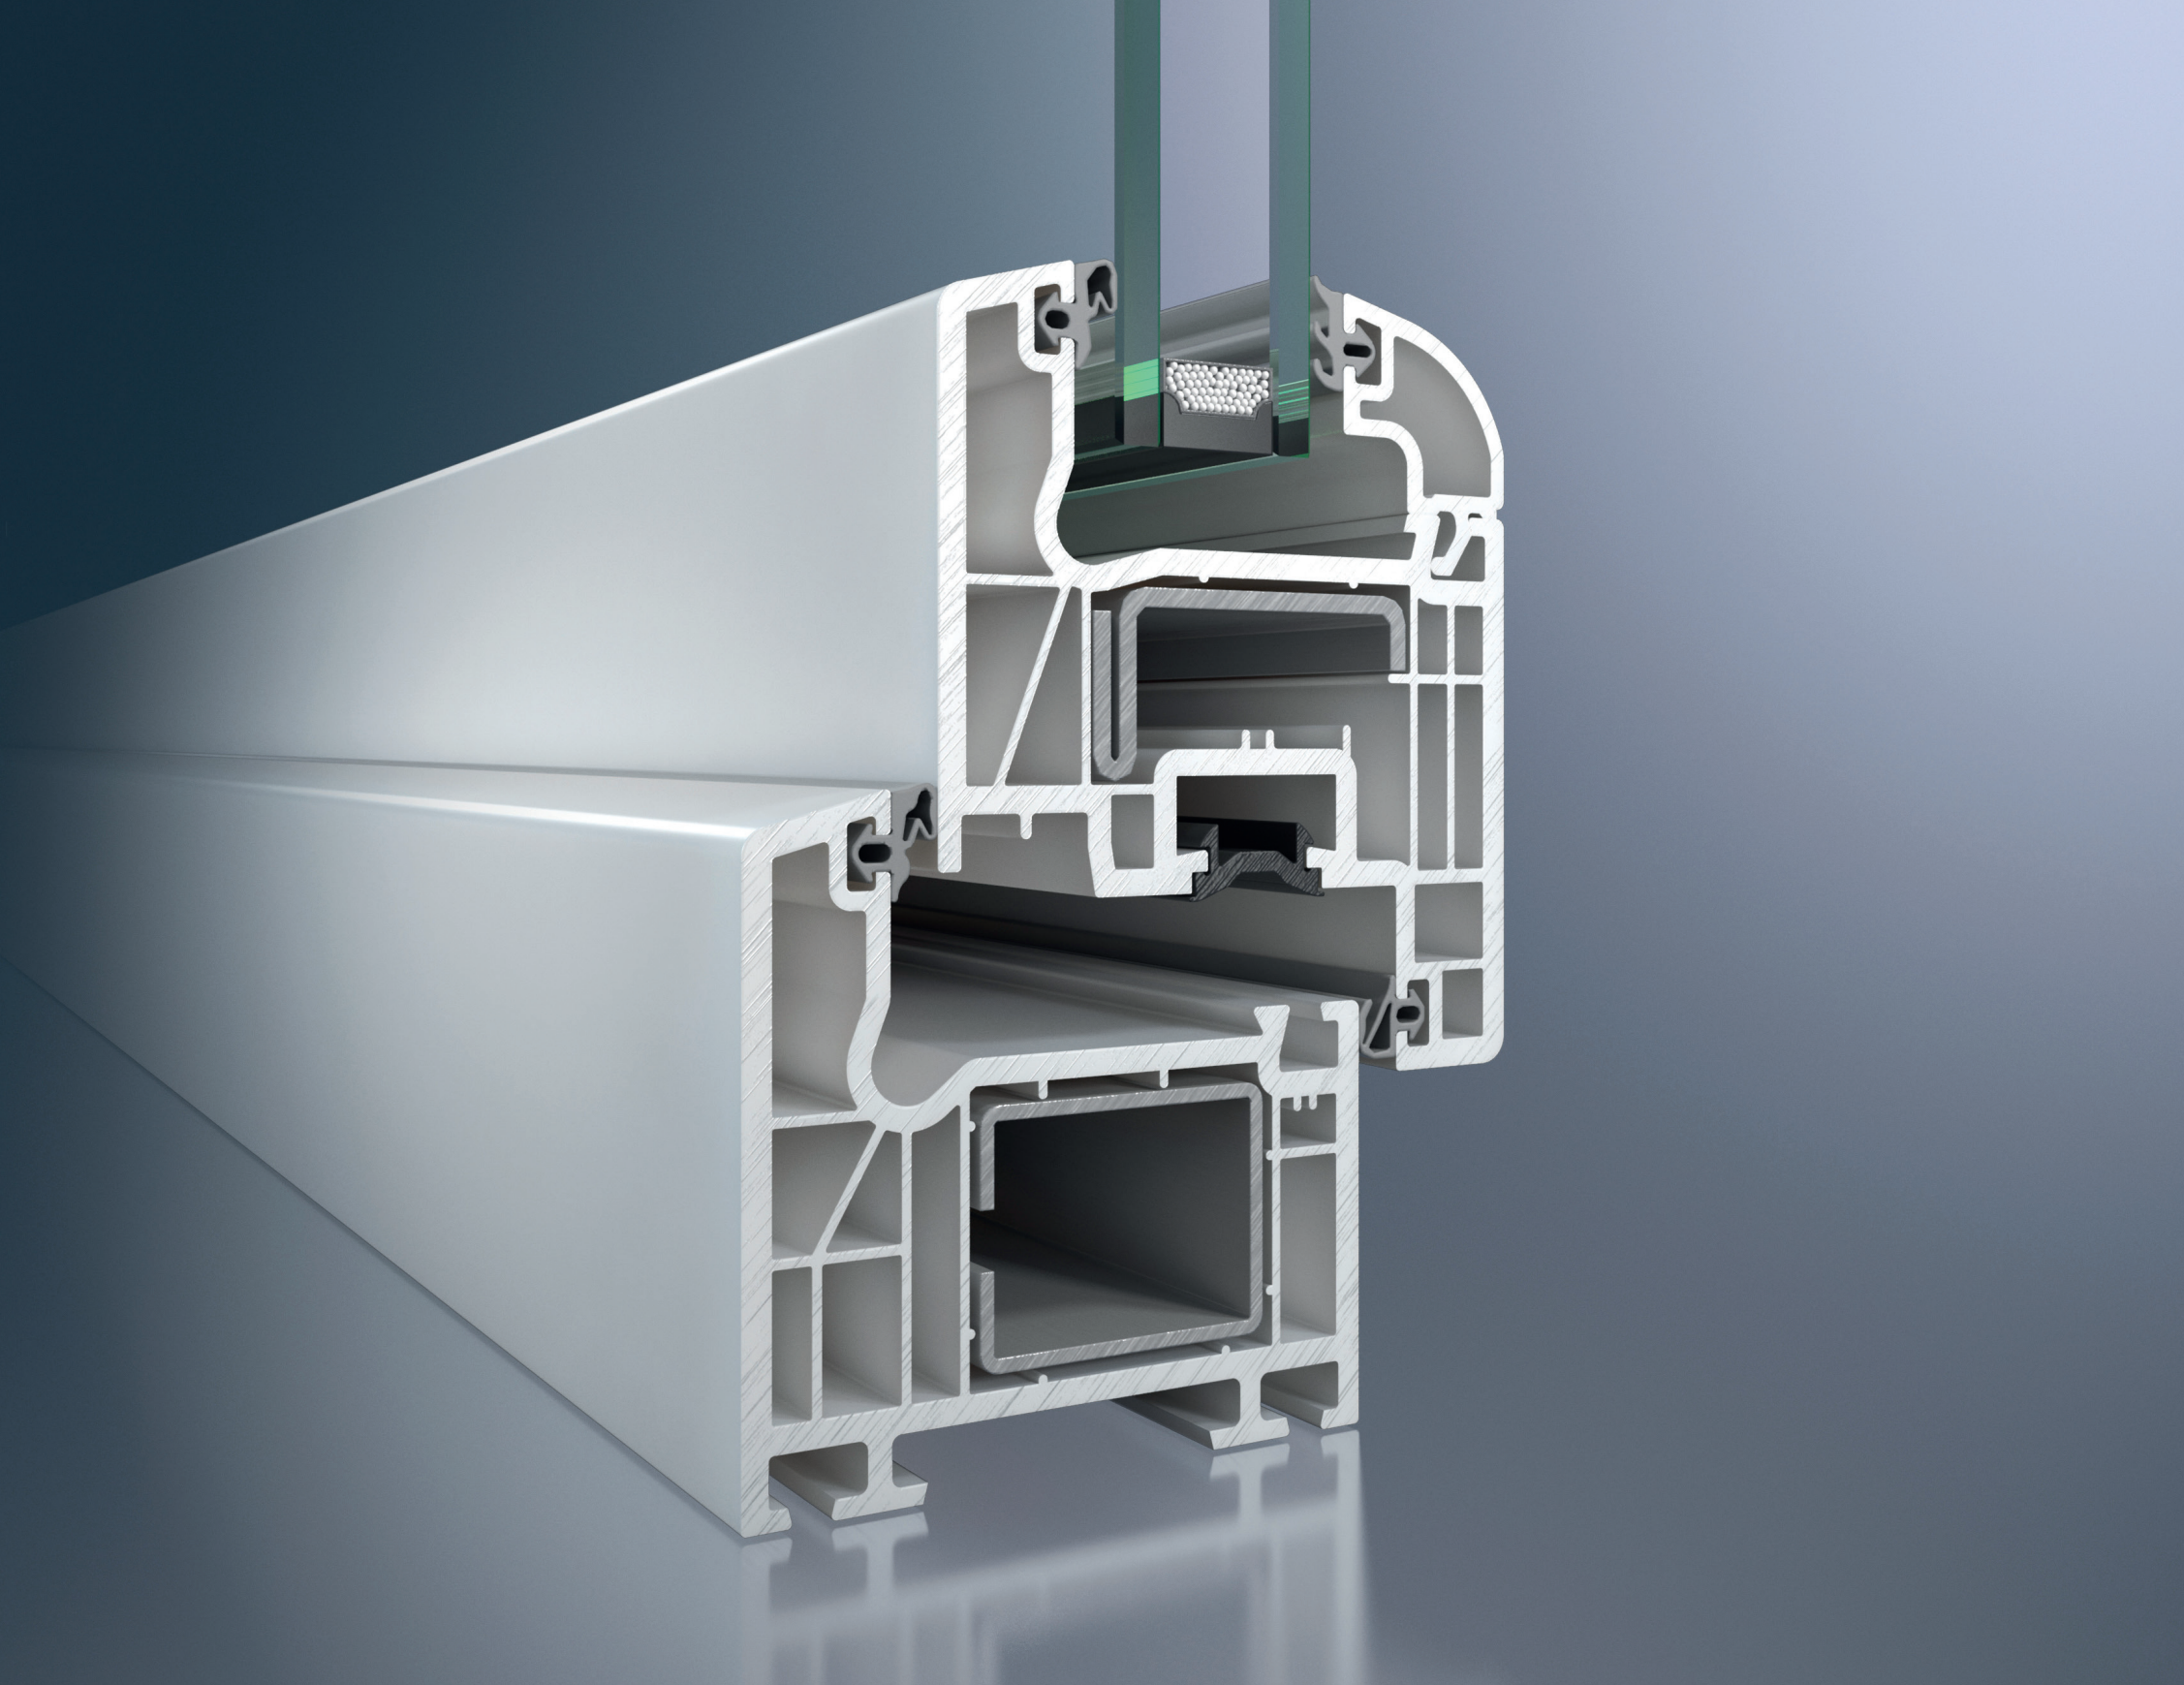

SCHÜCO
CT70 CLASSIC

KUNSTSTOFFFENSTER

SCHÜCO CORONA CT70 CLASSIC

- Rahmenbautiefe 70 mm
- Standard-Profil im 5-Kammersystem
- Standard-Profilkombination mit 120 mm Ansichtsbreite
- Anschlagdichtung. Dichtung silbergrau (bei weißen Profilen) schwarz (bei folierten Profilen)
- Glasleiste rund
- Standard- 2-fach-Verglasung 24mm mit Aluminium Abstandhalter 4/16/4T Ug-1,1 nach DIN EN-673
- Beschlag Siegenia Titan AF.
- Konstante Griffhöhe
- Lastaufnahme bis 100kg Flügelgewicht
- Basissicherheit für DK-Fenster - 1 Sicherheitsschließstück
- Komfortpilzbolzen mit integrierter Höhenverstellung
- Flügelheber mit integrierter Fehlbedienungssperre, dieser erleichtert die Schließung des Fensters und funktioniert auch bei Kippfunktion.
- Fenstergriff Hoppe Secustik Atlanta