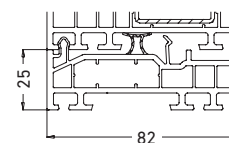

225,75	233,04	249,77

19256 | Living 82 | Poszerzenie 82/25 5K