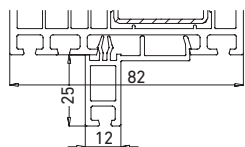

19213 | Living 82 | Profil przytączeniowy 12,5/25