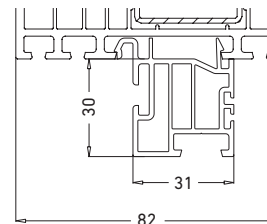

18441 | Living 82 | Profil bazowy 31/30 3K (Recyclat)