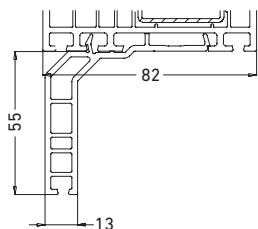

19228 | Living 82 | Profil przytączeniowy 12,5/55