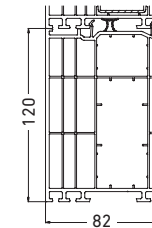

Weiss	Einseitig foliert	Beidseitig foliert
5,11	8,22	9,47

19258 | Living 82 | Blendrahmenverbreiterung 82/120 5K