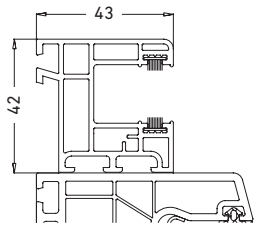

19151 | Rolladenführung 42/43 maxi mit Einlauftrichter und Bürstendichtung

Weiss	Einseitig foliert	Beidseitig foliert
3,83	6,73	x