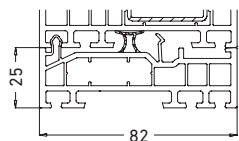

55,56	56,84	64,57

19256 | Living 82 | Blendrahmenverbreiterung 82/25 5K