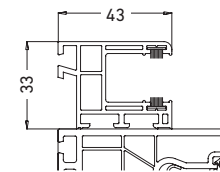

10,24	16,49	19,36

18294 | Rolladenführung 33/43 maxi mit Einlauftrichter und Bürstendichtung