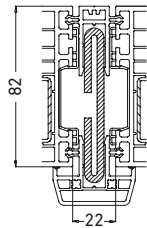

ANSCHLUSS - UND ZUSATZPROFILEZUSATZPROFILE

19280-19282-202699 | Living 82 | Kopplungsprofil 16 & 42/20
Stahl 202699 4mm mit Abstandhalter