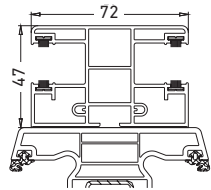

18289 | Rolladenführung 47/72 mit Einlauftrichter und Bürstendichtung

Weiss	Einseitig foliert	Beidseitig foliert
8,32	13,33	x