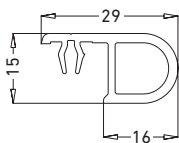

Weiss	Einseitig foliert	Beidseitig foliert
3,83	6,73	x

17780 | Rollladentraverse

Weiss	Schwarz
3,47	3,47

18018 | Abrollleiste 16

Weiss	Schwarz
1,14	1,44

18020 | Kastenanschlussprofil

Weiss	Schwarz
1,42	1,59