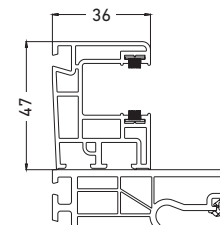

3,49	6,80	x

18287 | Rolladenführung 47/36 mit Einlauftrichter und Bürstendichtung