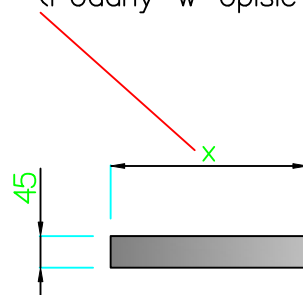

# KAPICA

Wymiar zależny od szerokości modelu  
(Podany w opisie artykułu na zamówieniu)

Indeks: AS-SX.B15.STK  
(Szlif poziomy)