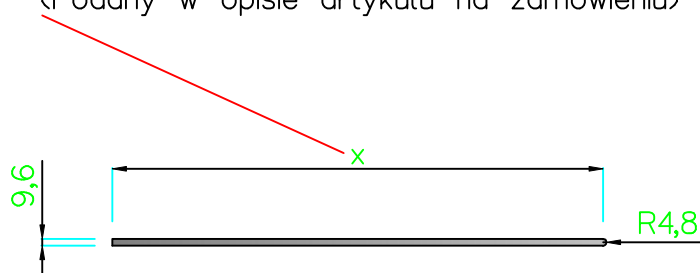

Wymiar zależny od szerokości modelu  
(Podany w opisie artykułu na zamówieniu)

Indeks: AS-SY.M04.STK.R4,9  
(Szlif pionowy)