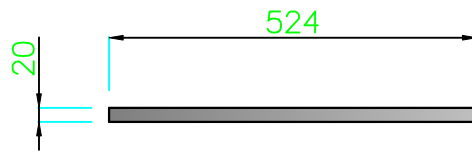

KAPICA

Indeks: AS-SY.B13.STK
(Szlif pionowy)