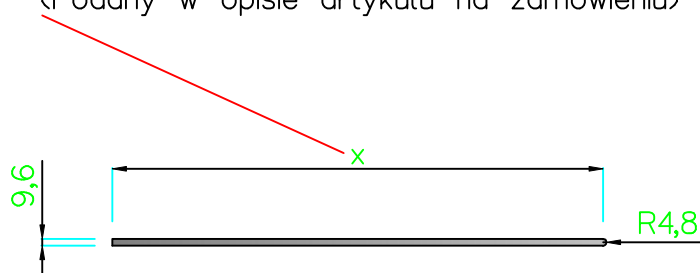

Wymiar zależny od szerokości modelu
(Podany w opisie artykułu na zamówieniu)

Indeks: AS-SY.M04.STK.R4,9
(Szlif pionowy)