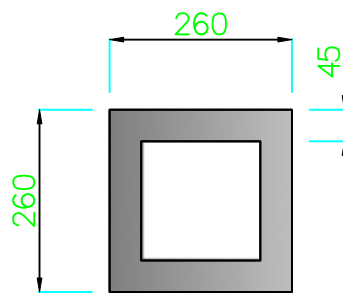

KAPICA

Indeks: RS-SX.B01.STK
(Szlif poziomy)