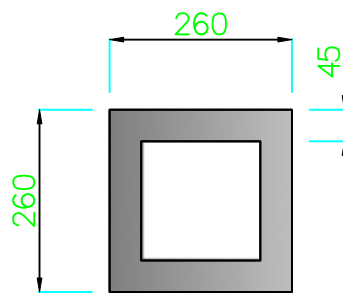

# KAPICA

Indeks: RS-SY.B01.STK  
(Szlif pionowy)